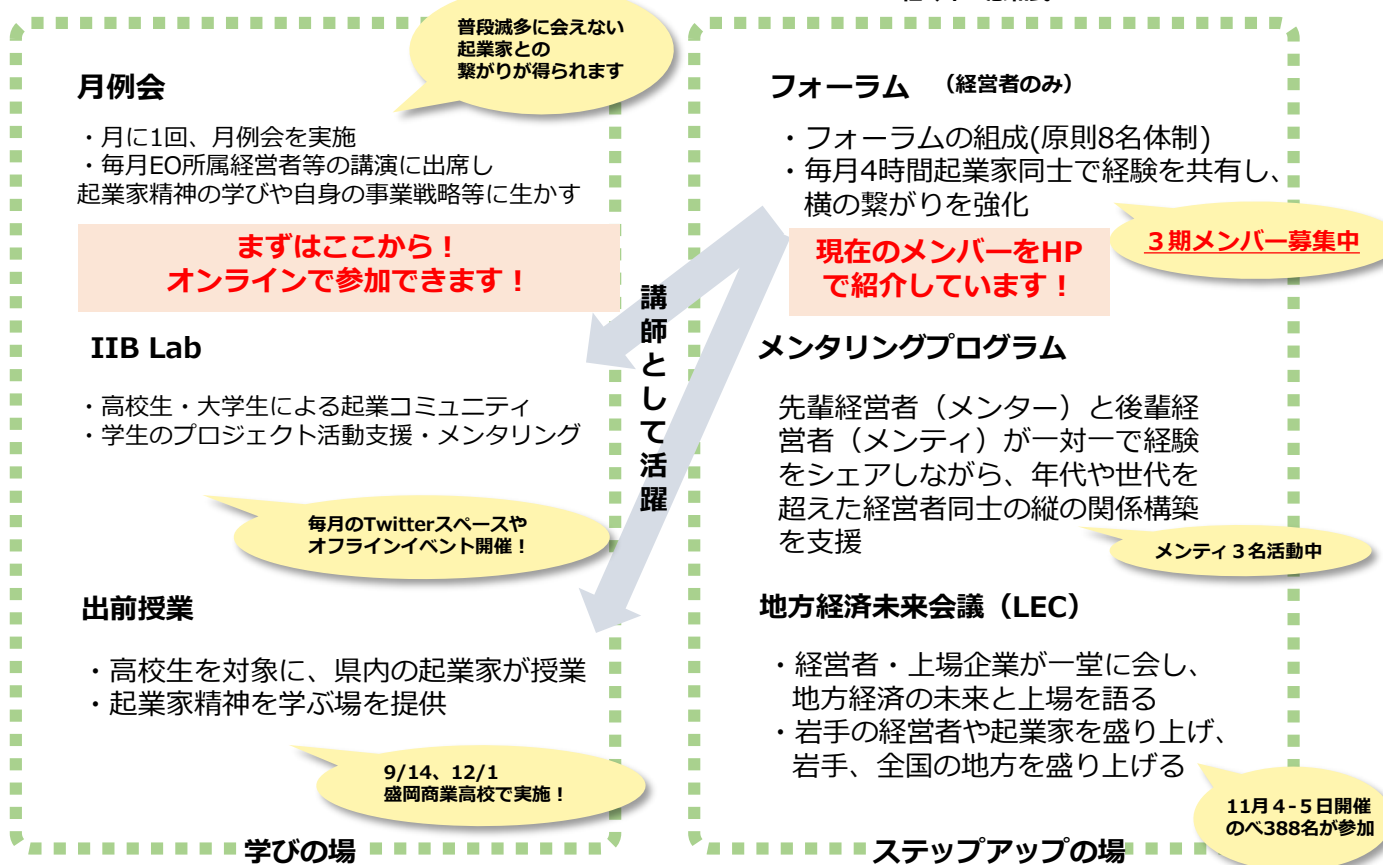

岩手イノベーションベース-IWATE INNOVATION BASE- について

岩手イノベーションベース（IIB）は2020年9月、岩手県内のメディア・金融・行政・民間など24の組織が連携して設置した、「起業家支援」の取り組みを展開している起業支援拠点です。起業家同士の学び・ネットワーク形成やスキルアップ研修等を通じて、互いに切磋琢磨し、「起業家が起業家を生み育てる」取組を行っています。

IIBは、年商1億円以上の起業家が約15,000名加盟している世界的な起業家集団の組織「EO」（起業家機構）のノウハウをフルに活用し、さまざまな「起業家支援」のプログラムを提供しています。

岩手イノベーションベース運営協議会会長
株式会社GRCS 代表取締役社長兼CEO
佐々木 慈和氏

岩手イノベーションベース運営協議会会員（27機関）		※R4.11月現在
企業	(株)GRCS、(株)葉玉堂ホールディングス、(株)イノベーションラボ岩手、北良(株)、(株)クジラテラス、(株)Idein	
報道機関	(株)岩手日報社、(株)IBC岩手放送、(株)テレビ岩手、(株)岩手めんこいテレビ、(株)岩手朝日テレビ	
教育機関	国立大学法人岩手大学、学校法人龍澤学園	
金融機関等	(株)岩手銀行、(株)東北銀行、(株)北日本銀行、盛岡信用金庫、宮古信用金庫、一関信用金庫、北上信用金庫、花巻信用金庫、水沢信用金庫、岩手県信用保証協会、いわぎん事業創造キャピタル(株)、FVC Tohoku(株)	
公的機関	(公財)いわて産業振興センター、岩手県	

詳しくは右QRコード又は
岩手イノベーションベース 検索

【お問合せ先】
岩手イノベーションベース運営協議会事務局（岩手県商工労働観光部経営支援課）
TEL:019-629-5543
E-mail: info@iibase.jp

※QRコードは株式会社デンソーウェーブの登録商標です。